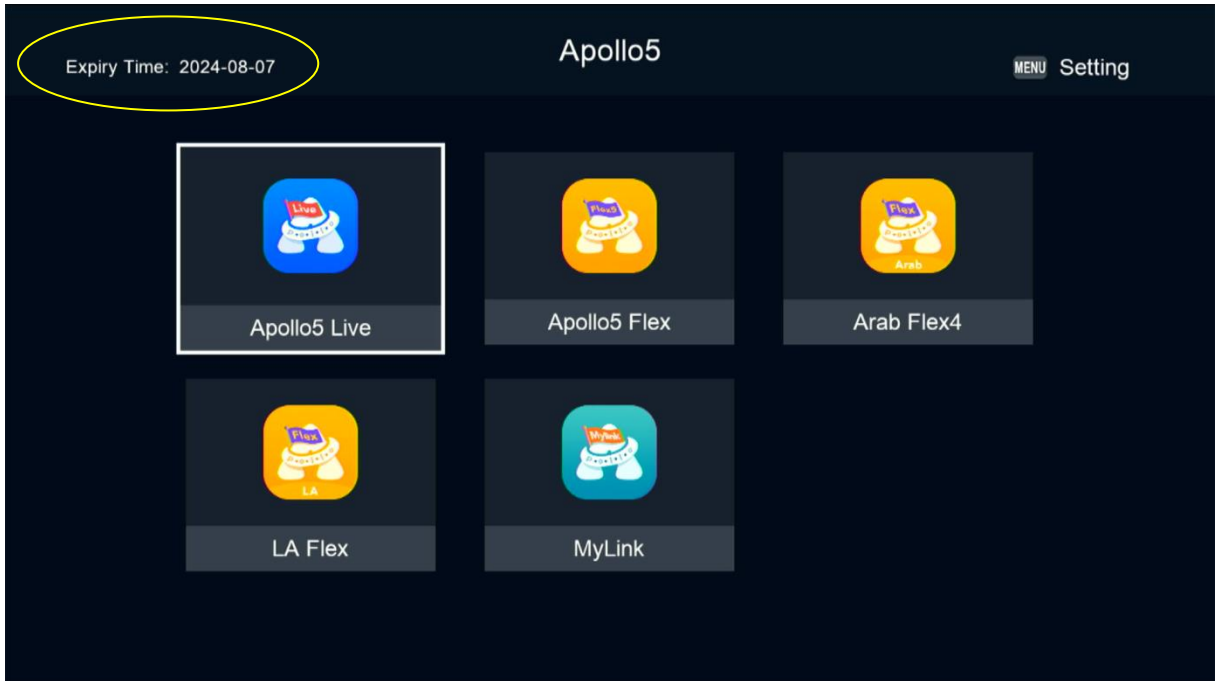

شرح كيفية تشغيل SAT 2 IP لأجهزة

Technostar Derby Technostar Derby 2

ملاحظة مهمة : للاستفادة من هذه الخاصية
على جهازك ، يجب أن يكون اشتراك Apollo
ساري المفعول .

1) قم بتوصيل جهازك بالإنترنت ، ثم اضغط على زر Menu لدخول
إلى الواجهة الرئيسية

(2) اذهب إلى 'Paramètre'

‘ Réglage du Système ‘ اضغظ على (3

(4) تأكد من أن خاصية DVB To IPTV مفعلة

(5) اختر جودة الصورة التي تريد أو اتركها أوتوماتيك

الآن ما عليك سوى الاستمتاع بمشاهدة قنواتك المفضلة على الأقمار الصناعية بخاصية SAT 2 IP