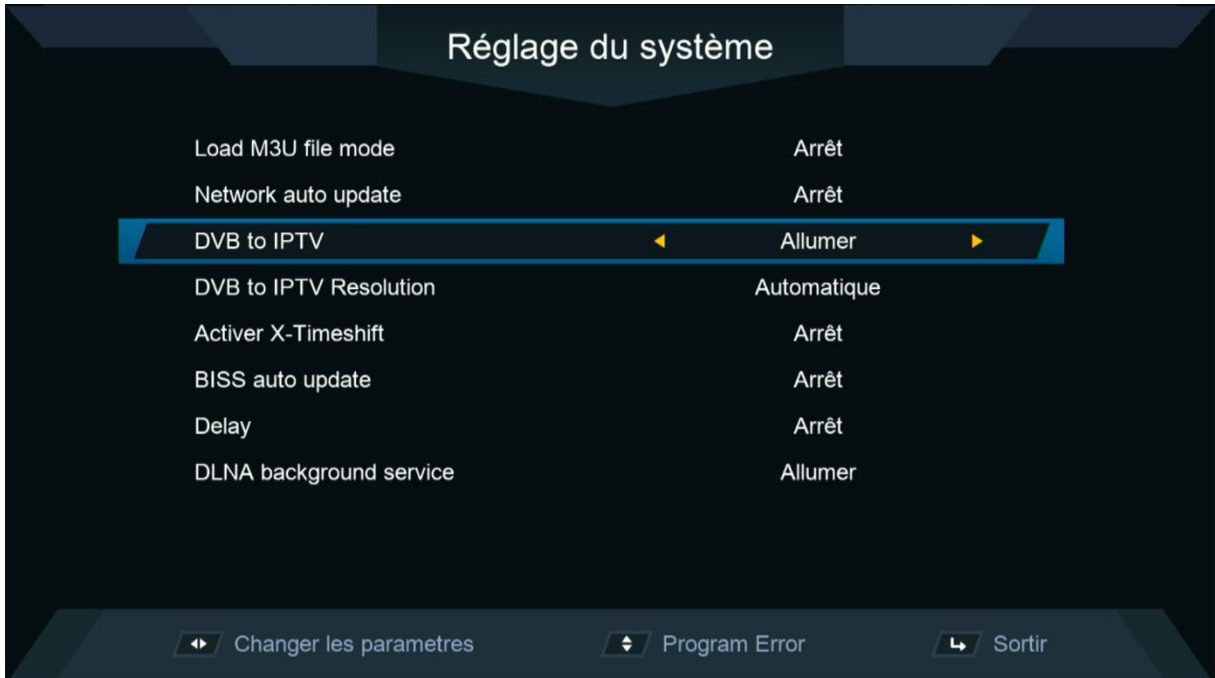

شرح كيفية تشغيل SAT 2 IP لأجهزة

Technostar Derby Technostar Derby 2

ملاحظة مهمة : للاستفادة من هذه الخاصية
على جهازك ، يجب أن يكون اشتراك Apollo
ساري المفعول .

1) قم بتوصيل جهازك بالإنترنت ، ثم اضغط على زر Menu لدخول
إلى الواجهة الرئيسية

(2) اذهب إلى 'Paramètre'

‘ Réglage du Système ‘ اضغظ على (3

(4) تأكد من أن خاصية DVB To IPTV مفعلة

(5) اختر جودة الصورة التي تريد أو اتركها أوتوماتيك

الآن ما عليك سوى الاستمتاع بمشاهدة قنواتك المفضلة على الأقمار الصناعية بخاصية SAT 2 IP